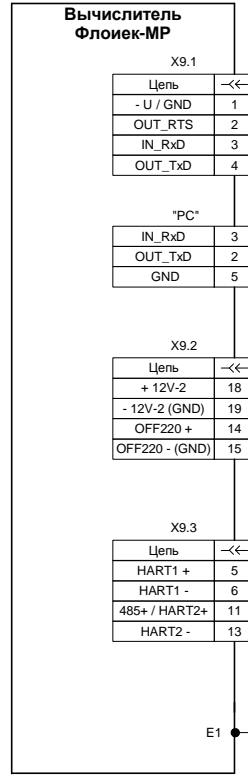

АЕАГ.421451.201 Э5

Перв. примен. АЕАГ.421451.201
 Справа. №
 Подп. и дата
 Инв. № дубл.
 Взам. инв. №
 Подп. и дата
 Инв. № подл.

взрывобезопасная зона взрывоопасная зона

Сеть 220 В

модем (радиомодем)

PC (Notebook)

АЕАГ.421451.201 Э5

Изм.	Лист	№ докум.	Подп.	Дата
Разраб.				
Пров.				
Т.контр.				
Н.контр.				
Утв.				

Комплекс измерительный "ФЛОИНЭК-МР"
 Схема электрическая подключения

Лит.	Масса	Масштаб
Лист 1	Листов 1	