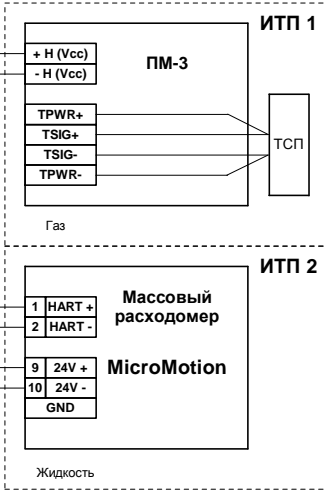

АЕАГ.421451.201 Э5

Перв. примен. АЕАГ.421451.201
 Справа. №
 Подп. и дата
 Инв. № дубл.
 Взам. инв. №
 Подп. и дата
 Инв. № подл.

взрывобезопасная зона взрывоопасная зона

Сеть 220 В

модем (радиомодем)

PC (Notebook)

АЕАГ.421451.201 Э5

Изм.	Лист	№ докум.	Подп.	Дата
Разраб.				
Пров.				
Т.контр.				
Н.контр.				
Утв.				

Комплекс измерительный "ФЛОИНЭК-МР"
 Схема электрическая подключения

Лит.	Масса	Масштаб
Лист 1	Листов 1	